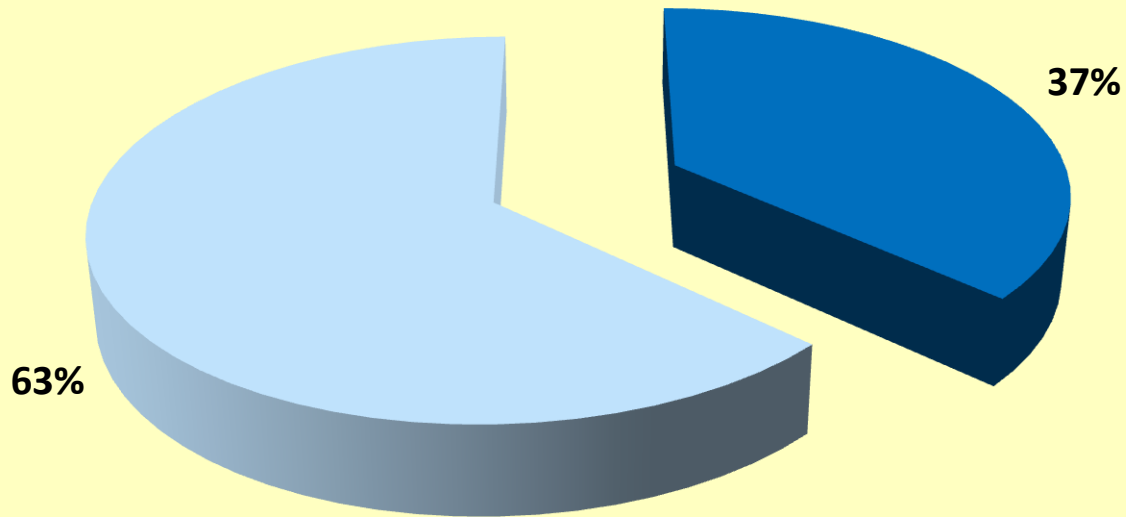

# **Mitgliederumfrage der BGK 2014**

**Auswertung für die Gütegemeinschaft  
Kompost Region Südwest e. V.**

# Rücklauf des Fragebogens

Rücklaufquote: 17,6 %

Anteil an der Gesamtzahl des Rücklaufs

 von Direktmitgliedern

 von Mitgliedern der Gütegemeinschaften