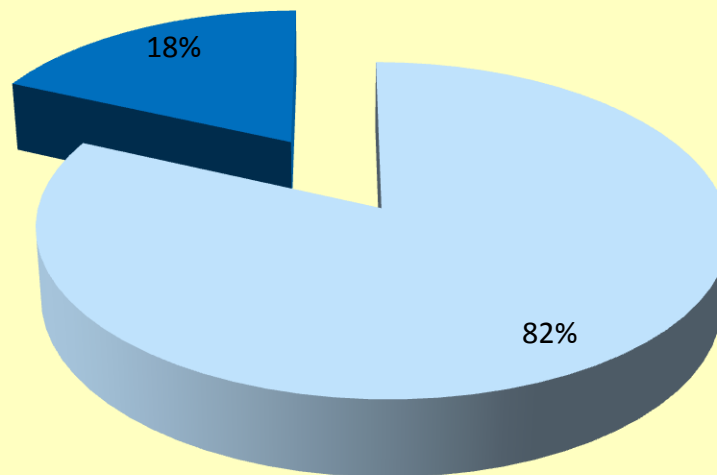

# **Mitgliederumfrage der BGK 2014**

**Auswertung für die Gütegemeinschaft  
Kompost Region Südwest e. V.**

# Rücklauf des Fragebogens

Rücklaufquote: 17,6 %

Anteil an der Gesamtzahl des Rücklaufs

 von Direktmitgliedern

 von Mitgliedern der Gütegemeinschaften

# BGK-Mitgliederumfrage 2014

Anzahl der Antworten in Relation zur Anzahl der an der Gütesicherung teilnehmenden Anlagen in den Gütegemeinschaften und der Direktmitglieder (insgesamt 601)

# Dauer der Mitgliedschaft

(Antworten aus der Region Südwest)

Dauer der Mitgliedschaft

 > 10 Jahren

 5-10 Jahre