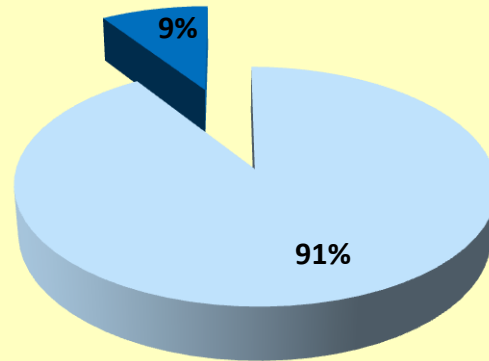

Beratung durch die BGK-Geschäftsstelle

(Antworten aus der Region Südwest)

Beratung in Anspruch genommen

Beratung in Anspruch genommen

Ja   Nein

Zufriedenheit mit der Beratung