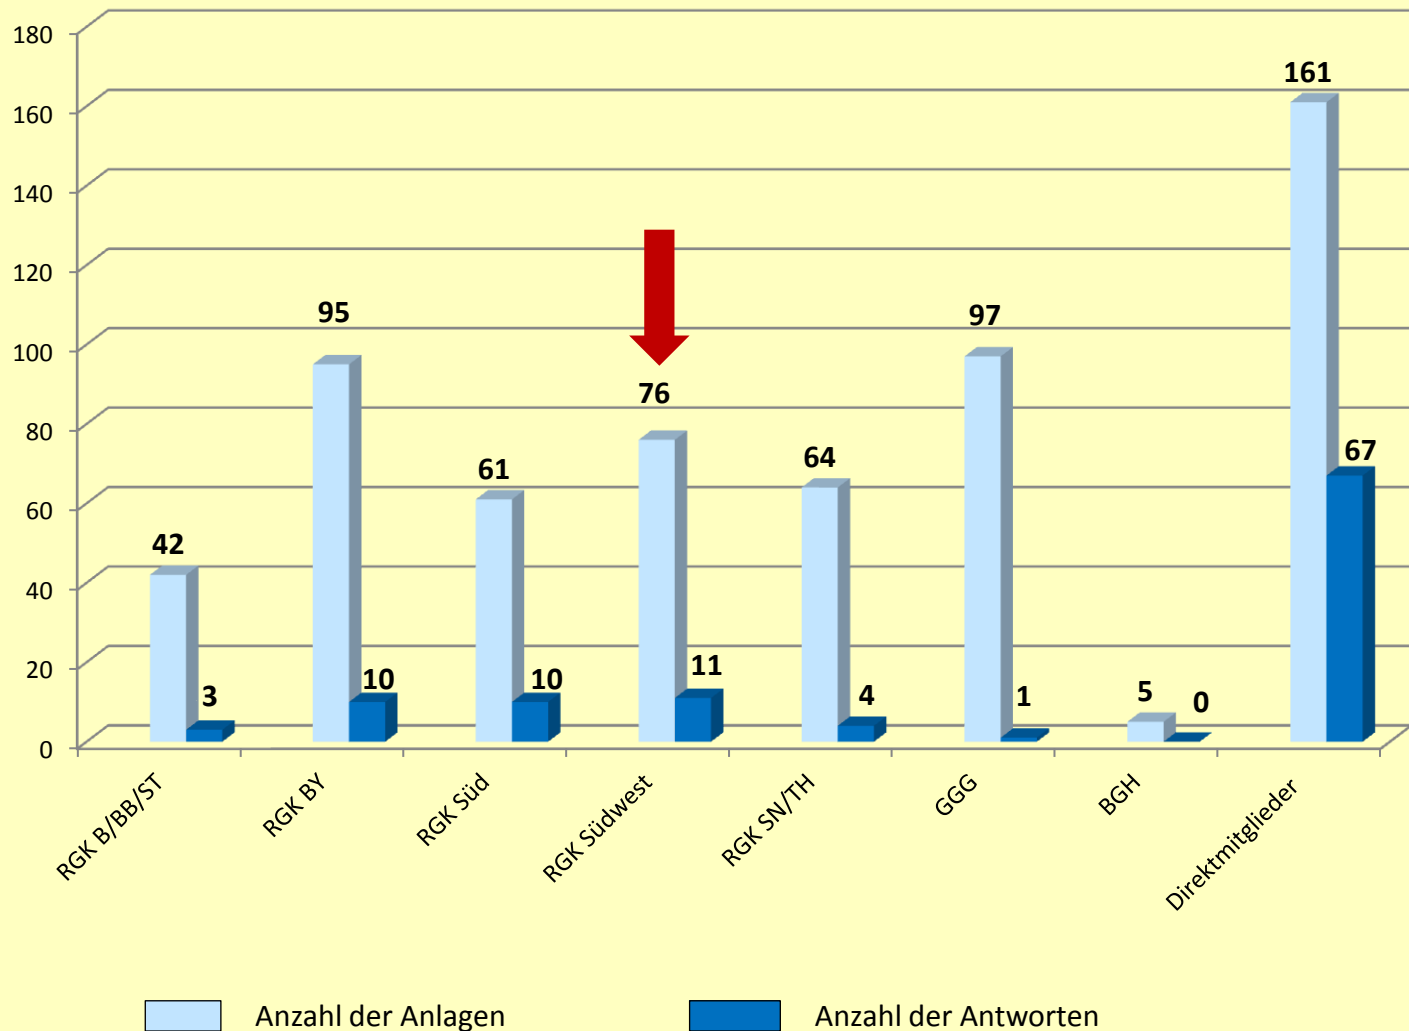

# **Mitgliederumfrage der BGK 2014**

**Auswertung für die Gütegemeinschaft  
Kompost Region Südwest e. V.**

# Rücklauf des Fragebogens

Rücklaufquote: 17,6 %

Anteil an der Gesamtzahl des Rücklaufs

 von Direktmitgliedern

 von Mitgliedern der Gütegemeinschaften

# BGK-Mitgliederumfrage 2014

Anzahl der Antworten in Relation zur Anzahl der an der Gütesicherung teilnehmenden Anlagen in den Gütegemeinschaften und der Direktmitglieder (insgesamt 601)

# Dauer der Mitgliedschaft

(Antworten aus der Region Südwest)

Dauer der Mitgliedschaft

 > 10 Jahren

 5-10 Jahre